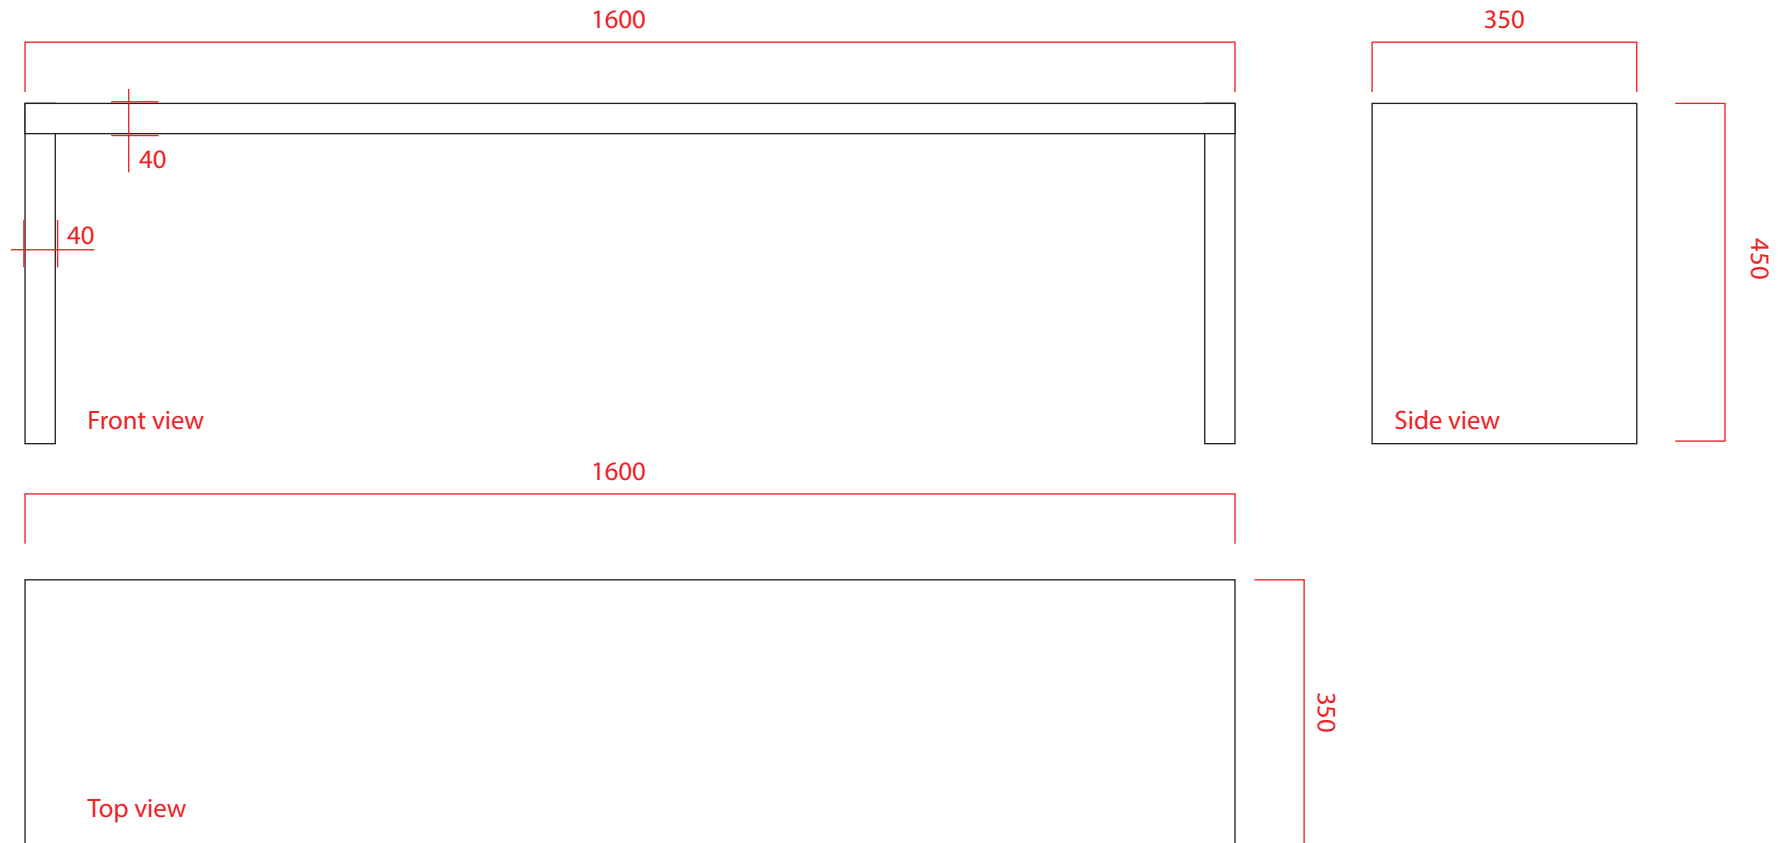

테이블

무늬목 1800 X 550 X 750(H) / 50T

SCALE : 1/10

벤치_1

무늬목 1600 X 350 X 450(H) / 40T

SCALE : 1/10

벤치_2 (2ea)

무늬목 450 X 300 X 450(H) / 40T

SCALE : 1/10