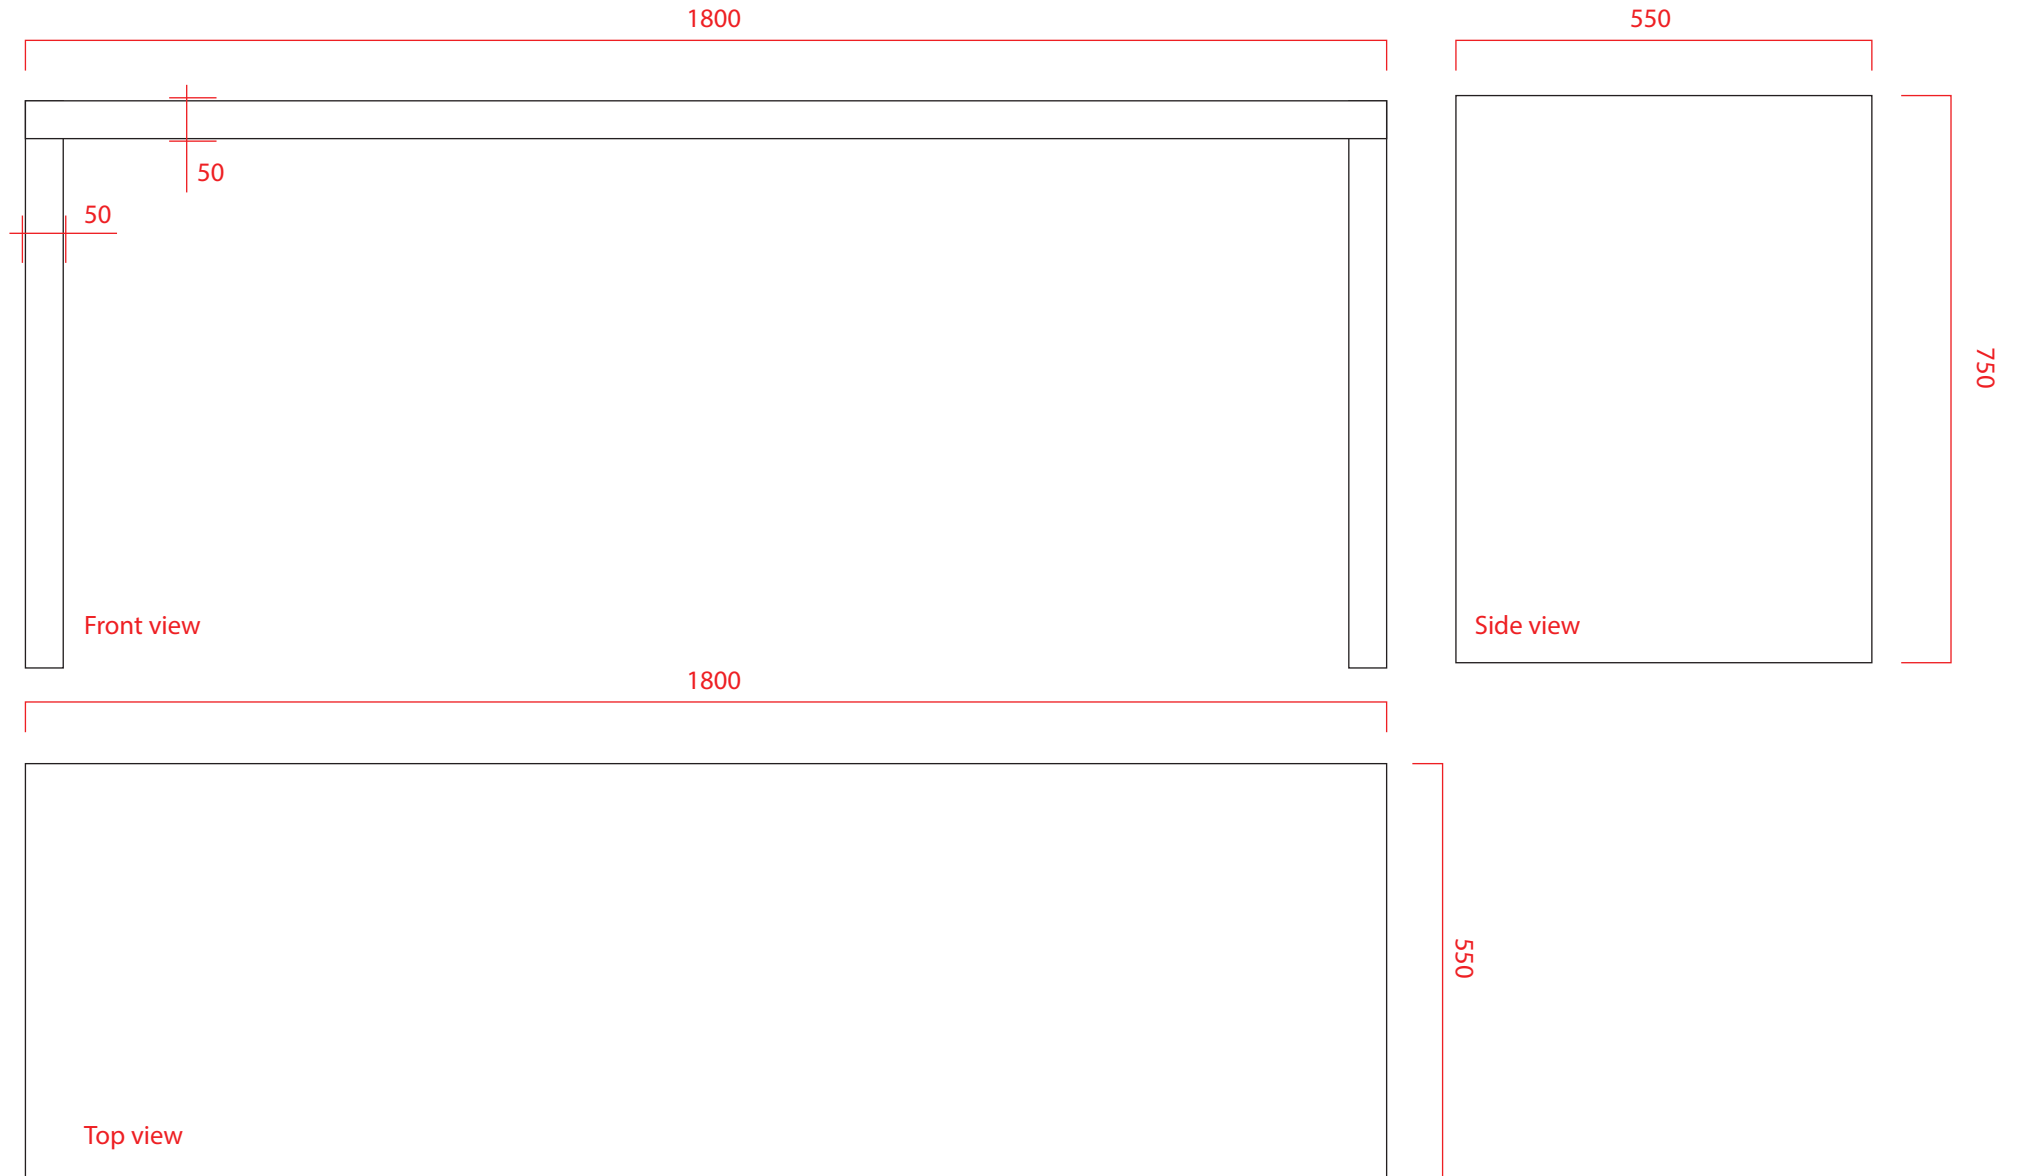

테이블

무늬목 1800 X 550 X 750(H) / 50T

SCALE : 1/10

벤치_1

무늬목 1600 X 350 X 450(H) / 40T

SCALE : 1/10

벤치_2 (2ea)

무늬목 450 X 300 X 450(H) / 40T

SCALE : 1/10